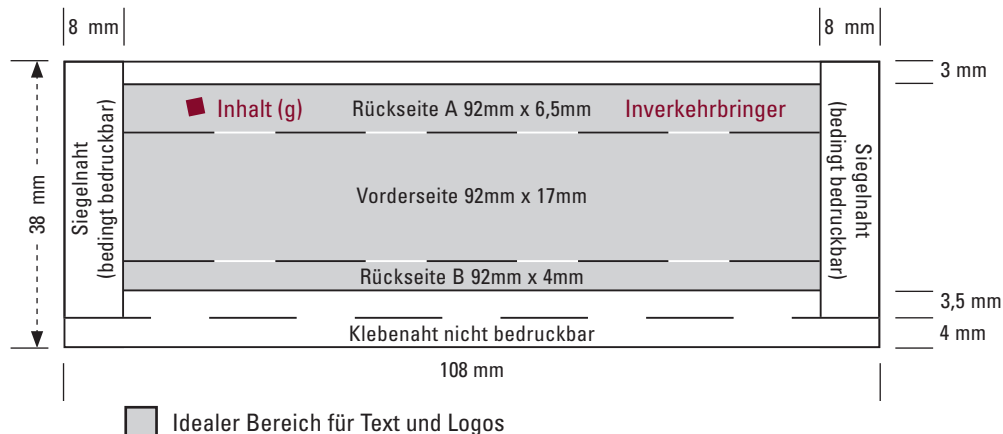

Arbeitsanweisung

HA-6

Kunden-Nr. ZS _____
Bitte nicht beschriften, Nr. wird von uns vergeben.

ZUCKERTUETEN-24.DE

Tel. 0 26 30 / 9 64 80 10 · Fax 0 26 30 / 9 64 80 11
e-Mail: info@zuckertueten-24.de

An
zuckertueten-24.de
Mirabellenweg 3
56218 Mülheim-Kärlich

Wichtige Informationen (BITTE ANKREUZEN!)

Anzahl der Druckfarben

☐ einfarbig ☐ zweifarbig ☐ dreifarbig ☐ vierfarbig (CMYK)

Ihre Hausfarben in Pantone

eventuelle Farbabweichungen sind
drucktechnisch bedingt möglich!

Firmenname _____

Ansprechpartner _____

Straße / Hausnr. _____

PLZ / Ort _____

Telefon / Fax _____

E-Mail _____

Internet _____

Lieferung Ihrer Daten zur Fertigung Ihrer Druckvorlage

- Bilder bitte mit mindestens 300 dpi liefern. Modus RGB, CMYK oder Graustufen.
- Digital-Kamera-Daten (JPG) sind ebenfalls möglich.
- Bei Fotos auf Papierabzügen bitte auf Qualität achten!
- Gedruckte Papiervorlagen ergeben in der Regel eine schlechte Wiedergabe.
- Gedruckte Vorlagen sollten DIN A4-Größe nicht überschreiten. Bitte auf gute Qualität achten.
- Filmvorlagen aus Ihrer Druckerei (anderer Aufträge) sind nicht verwendbar.
- Bei allen Daten, insbesondere von PC-Daten, bitte Schriften in Pfade umwandeln (vektorisieren) bzw. mitliefern.
- Bevorzugte Datenformate sind: ai, eps, tiff, psd, bmp, pdf.

- Bitte keine offenen Programm-Dateien schicken. Vor Erstellen einer PDF-X3-Datei alle Schriften in Pfade wandeln. Bilder und Logos nicht vergessen!
- Corell-Draw oder Word sind ungeeignet, diese Daten können nur einen Entwurf darstellen. Auch eine PDF von einer Word,- oder einer CorellDraw-Datei ist nicht geeignet.

Selbstverständlich legen wir Ihr Motiv auch mit zusammen-gewürfelten Vorlagen und Daten in unserer Grafik an. Dabei ist natürlich eine gute Qualität der Vorlagen wichtig.

Bei Farbbildern und SW-Bildern ist es nötig, diese Dateien in ein spezielles Farbprofil für den Flexodruck zu konvertieren. Diese Arbeiten werden von unserem Grafiker ausgeführt.

Gedruckt wird im Flexo-Druck (48er oder 54er Raster)

Farbzuwachs Ca. 20%

Bitte kleine Schriften nicht mehrfarbig anlegen.